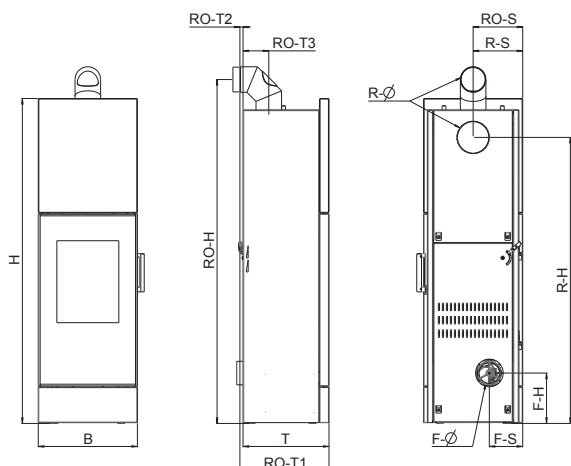

IMPERA

Nezávislá na izbovom vzduchu *