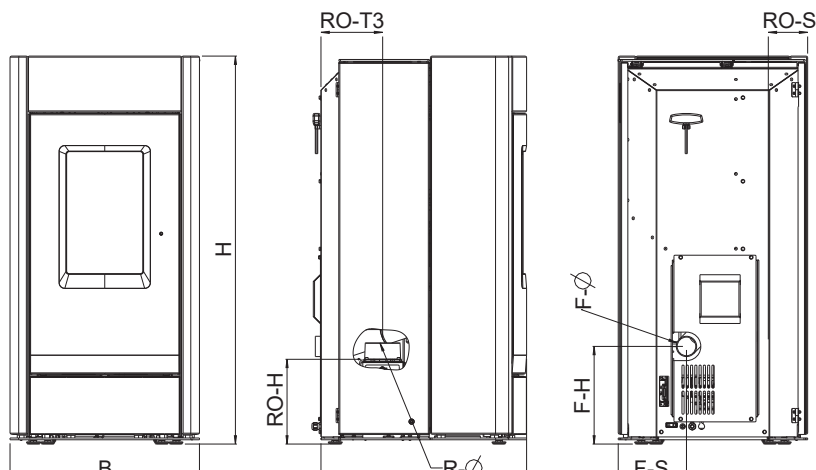

REVO II RAO/PGI

Nezávislá na izbovom vzduchu

DEKORAČNÝ PANEL BOČNÝ	pieskovec, mastenec, biely kameň (pozri strana 3)
KORPUS	čierny
NAPOJENIE PRIEMER	100 mm
NOMINÁLNY VÝKON	8 kW
MENLIVÝ VÝKON	2,5–8 kW
KAPACITA PRIESTORU	50–220 m³
VEĽKOSŤ ZÁSOBNÍKA NA PELETY	39 l / ca. 25 kg
EXTERNÝ VZDUCH pripojenie	zadné
DYMOVOD pripojenie	vrchné

Obj.číslo.	MODEL	KORPUS	CENA S DPH
E16357 + E16360	REVO II RAO obklad mastenec , vrchné napojenie	čierny	5.410,00
E16358 + E16360	REVO II RAO obklad biely kameň, vrchné napojenie	čierny	5.410,00
E16359 + E16360	REVO II RAO obklad pieskovec, vrchné napojenie	čierny	5.410,00
E16357 + E16361	REVO II PGI obklad mastenec , vrchné napojenie	čierny	5.410,00
E16358 + E16361	REVO II PGI obklad biely kameň, vrchné napojenie	čierny	5.410,00
E16359 + E16361	REVO II PGI obklad pieskovec, vrchné napojenie	čierny	5.410,00

Obj.číslo	Príslušenstvo	CENA S DPH	
E16435	Pripojenie prívodu vzduchu REVO II PGI	162,00	
E14404	RIKA izbový senzor	s 5 m.káblom	65,00
E14558	RIKA izbový senzor bezkáblový		174,00
E14532	GSM modem Ovládanie cez SIM kartu	modem; (SIM karta nie je súčasťou dodávky)	486,00
E15402	RIKA Firenet	WIFI modul	154,00
E16326	Ovládací displej pre upevnenie na stenu, PODOMIETKOVÁ MONTÁŽ		195,00
E16327	Ovládací displej pre upevnenie na stenu, POVRCHOVÁ MONTÁŽ		195,00