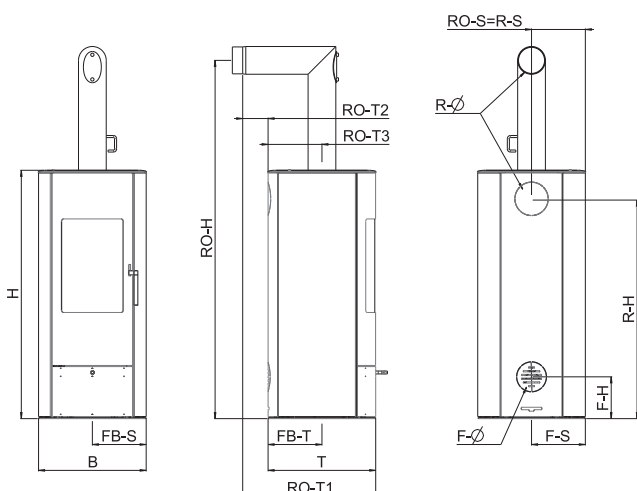

# STEP

Nezávislá na izbovom vzduchu \*

|                                  |                       |
|----------------------------------|-----------------------|
| OCEĽOVÝ obklad                   | čierny                |
| KORPUS                           | čierny                |
| ROZMER SPALOVACÉJ KOMORY (š/v/h) | 35/43/27 cm           |
| NAPOJENIE PRIEMER                | 130 mm                |
| NOMINÁLNY VÝKON                  | 8 kW                  |
| MENLIVÝ VÝKON                    | 4–8 kW                |
| KAPACITA PRIESTORU               | 90–210 m <sup>3</sup> |
| EXTERNÝ VZDUCH pripojenie        | zadné ***, spodné***  |
| DYMOVOD pripojenie               | vrchné, zadné         |