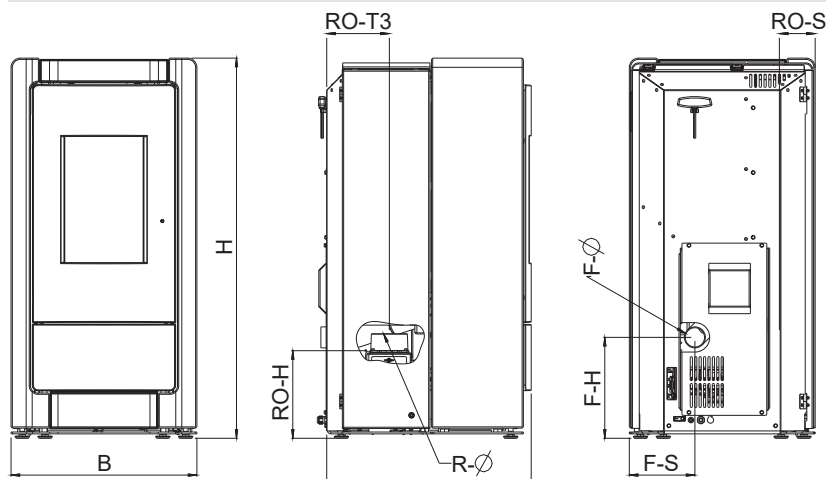

COMO II RAO/PGI

Nezávislá na izbovom vzduchu

DEKORAČNÝ PANEL BOČNÝ	mastenec, biely kameň (pozri strana 3)
KORPUS	čierny
NAPOJENIE PRIEMER	100 mm
NOMINÁLNY VÝKON	8 kW
MENLIVÝ VÝKON	2,5–8 kW
KAPACITA PRIESTORU	50–220 m³
VEĽKOSŤ ZÁSOBNÍKA NA PELETY	34 l / ca. 22 kg
EXTERNÝ VZDUCH pripojenie	zadné
DYMOVOD pripojenie	vrchné

Obj.číslo	MODEL	KORPUS	CENA S DPH
E16367 + E16369	COMO II RAO obklad mastenec , vrchné napojenie	čierny	5.410,00
E16368 + E16369	COMO II RAO obklad biely kameň, vrchné napojenie	čierny	5.410,00
E16367 + E16370	COMO II PGI obklad mastenec , vrchné napojenie	čierny	5.410,00
E16368 + E16370	COMO II PGI obklad biely kameň, vrchné napojenie	čierny	5.410,00

Obj.číslo	Príslušenstvo	CENA S DPH	
E16435	Prípojka prívodu vzduchu COMO II PGI	162,00	
E14404	RIKA izbový senzor	s 5 m. káblom	65,00
E14558	RIKA izbový senzor bezkáblový		174,00
E14532	GSM modem Ovládanie cez SIM kartu	modem; (SIM karta nie je súčasťou dodávky)	486,00
E15402	RIKA Firenet	WIFI modul	154,00
E16326	Ovládací displej pre upevnenie na stenu, PODOMIETKOVÁ MONTÁŽ		195,00
E16327	Ovládací displej pre upevnenie na stenu, POVRCHOVÁ MONTÁŽ		195,00