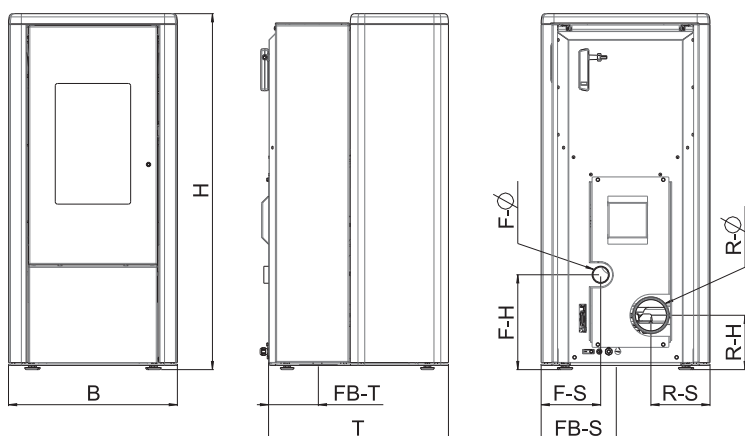

LIVO

Nezávislá na izbovom vzduchu