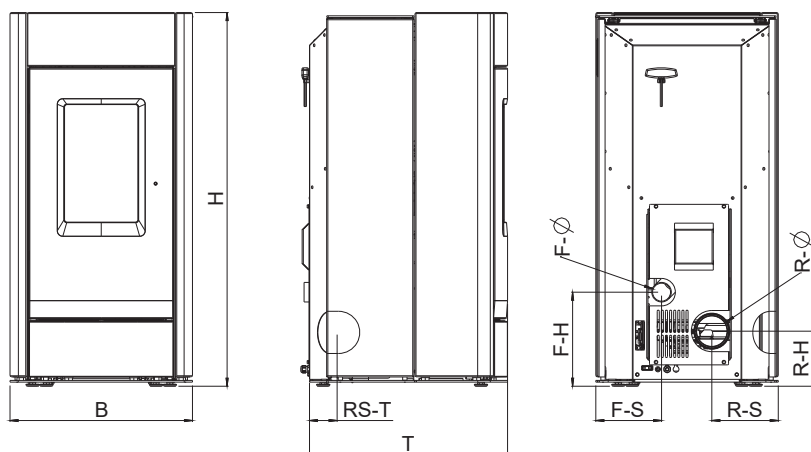

REVO II

Nezávislá na izbovom vzduchu

DEKORAČNÝ PANEL BOČNÝ	pieskovec, mastenec, biely kameň (pozri strana 3)
KORPUS	čierny
NAPOJENIE PRIEMER	100 mm
NOMINÁLNY VÝKON	8 kW
MENLIVÝ VÝKON	2,5–8 kW
KAPACITA PRIESTORU	50–220 m³
VEĽKOSŤ ZÁSOBNÍKA NA PELETY	60 l / ca. 39 kg
EXTERNÝ VZDUCH pripojenie	zadné
DYMOVOD pripojenie	zadné, ľavé*

Obj.číslo	MODEL	KORPUS	CENA S DPH
E16354	REVO II obklad mastenec , zadné napojenie	čierny	5.090,00
E16355	REVO II obklad biely kameň, zadné napojenie	čierny	5.090,00
E16356	REVO II obklad pieskovec, zadné napojenie	čierny	5.090,00

Obj.číslo	Príslušenstvo	CENA S DPH	
E16436	Bočný panel pre pri pojenie dymovodu vľavo *	78,00	
E14013	Stojatá rúra (noha) čierna str.60-61	150,00	
E14462	Koleno 90 °, s čistiacim krytom, pevné *	60,00	
E14404	RIKA izbový senzor	s 5 m. káblom	65,00
E14558	RIKA izbový senzor bezkáblový		174,00
E14532	GSM modem Ovládanie cez SIM kartu	modem; (SIM karta nie je súčasťou dodávky)	486,00
E15402	RIKA Firenet	WIFI modul	154,00
E16326	Ovládací displej pre upevnenie na stenu, PODOMIETKOVÁ MONTÁŽ		195,00
E16327	Ovládací displej pre upevnenie na stenu, POVRCHOVÁ MONTÁŽ		195,00

POZN * Pripojenie odvodu spalín vľavo je voliteľné