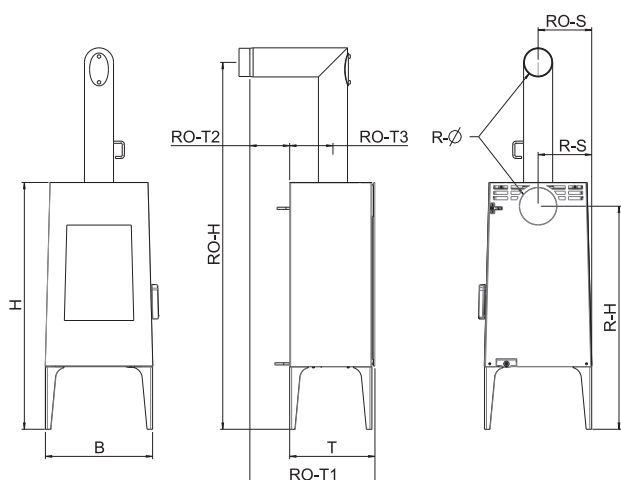

# LOOK

|                                  |                        |
|----------------------------------|------------------------|
| OCEĽOVÝ OBKLAD                   | čierny                 |
| KORPUS                           | čierny                 |
| LÁTKOVÉ VANKÚŠE                  | šedá, zelená, oranžová |
| KOŽENÉ VANKÚŠE                   | tmavohnedá             |
| ROZMER SPALOVACÉJ KOMORY (š/v/h) | 35/38/27 cm            |
| NAPOJENIE PRIEMER                | 130 mm                 |
| NOMINÁLNY VÝKON                  | 8 kW                   |
| MENLIVÝ VÝKON                    | 4–8 kW                 |
| KAPACITA PRIESTORU               | 90–210 m <sup>3</sup>  |
| EXTERNÝ VZDUCH pripojenie        | -                      |
| DYMOVOD pripojenie               | vrchné,zadné *         |