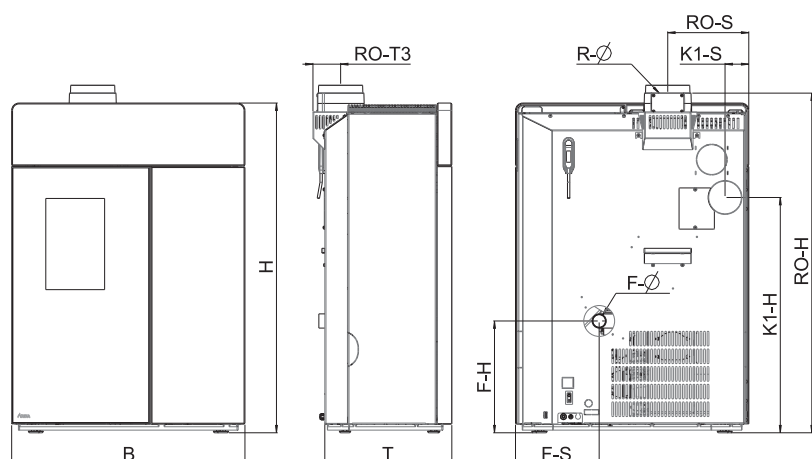

DOMO PGI / DOMO PGI MULTIAIR Nezávislá na izbovom vzduchu

OBKLADOVÉ VERZIE	pieskovec, mastenec, biely kameň pozri str. 3), ocel' čierna, čierna sklo, keramika biela, keramika dekor drevo
KORPUS	čierny
PRIEMER NAPOJENIE	100 mm
NOMINÁLNY VÝKON	10 kW
MENLIVÝ VÝKON	3 – 10 kW
KAPACITA PRIESTORU	70 – 260 m³
VEĽKOSŤ ZÁSOBNÍKA NA PELETY	76 l / ca. 50 kg
EXTERNÝ VZDUCH pripojenie	zadné
DYMOVOD pripojenie	vrchné

Obj.číslo.	MODEL	KORPUS	CENA S DPH
E16010	DOMO PGI obklad mastenec , odvod spalín cez PGI systém	čierny	6.180,00
E16011	DOMO PGI obklad biely kameň, odvod spalín cez PGI systém	čierny	6.180,00
E16012	DOMO PGI obklad pieskovec , odvod spalín cez PGI systém	čierny	6.180,00
E16013	DOMO PGI obklad čierna ocel', odvod spalín cez PGI systém	čierny	6.180,00
E16014	DOMO PGI obklad čierna dekoratívne sklo, odvod spalín cez PGI systém	čierny	6.300,00
E16015	DOMO PGI obklad keramika biela, odvod spalín cez PGI systém	čierny	6.300,00
E16026	DOMO PGI obklad keramika dekor dreva, odvod spalín cez PGI systém	čierny	6.300,00

Obj.číslo	Príslušenstvo	CENA S DPH	
E16016	Ventilátor DOMO PGI MULTIAIR	230,00	
E16017	DOMO PGI prívod vzduchu (adaptér)	264,00	
E14404	RIKA izbový senzor	s 5 m káblom	súčasť pece
E14558	RIKA izbový senzor bezkáblový		174,00
E14532	GSM modem; Ovládanie cez SIM kartu	modem; (SIM karta nie je súčasťou dodávky)	486,00
E15402	RIKA Firenet	WIFI modul	154,00
E15846	Adaptérový kábel MULTIAIR (pre vonkajšiu reguláciu)		28,00
E16326	Ovládací displej pre upevnenie na stenu, PODOMIETKOVÁ MONTÁŽ		195,00
E16327	Ovládací displej pre upevnenie na stenu, POVRCHOVÁ MONTÁŽ		195,00