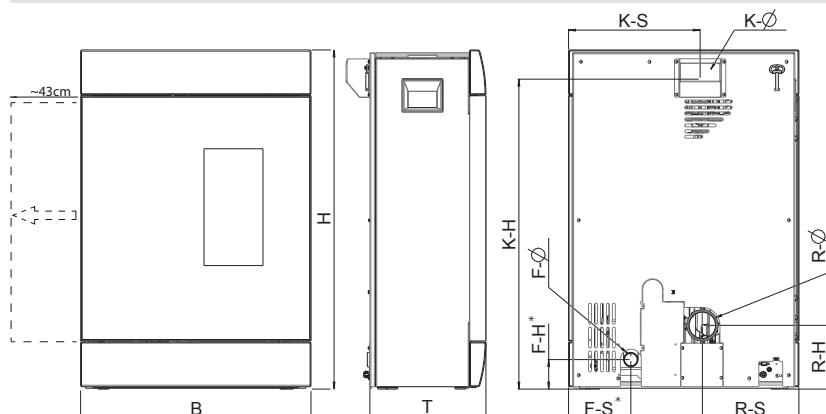

ROCO MULTIAIR

Nezávislá na izbovom vzduchu

OBKLADOVÉ VERZIE	pieskovec, mastenec, biely kameň pozri str. 3),
KORPUS	čierny, metalický
NAPOJENIE PRIEMER	100 mm
NOMINÁLNY VÝKON	8 kW
MENLIVÝ VÝKON	2,5–8 kW
KAPACITA PRIESTORU	50–220 m³
VEĽKOSŤ ZÁSOBNÍKA NA PELETY	49 l / ca. 32 kg
EXTERNÝ VZDUCH pripojenie	zadné
DYMOVOD pripojenie	zadné

Obj.číslo	MODEL	KORPUS		CENA S DPH
E15292	ROCO MULTIAIR kameň mastenec	metalický		5.390,00
E15808	ROCO MULTIAIR kameň mastenec	čierny		5.390,00
E15374	ROCO MULTIAIR kameň pieskovec	čierny		5.390,00
E15375	ROCO MULTIAIR kameň biely	čierny		5.390,00

Obj.číslo.	Príslušenstvo	CENA S DPH		
E15846	Adaptérový kábel MULTIAIR (pre vonkajšiu reguláciu)			29,00
E15397	Stojatá noha metalická pozri str. 60-61	146,00	E15396 Stojatá noha čierna pozri str. 60-61	146,00