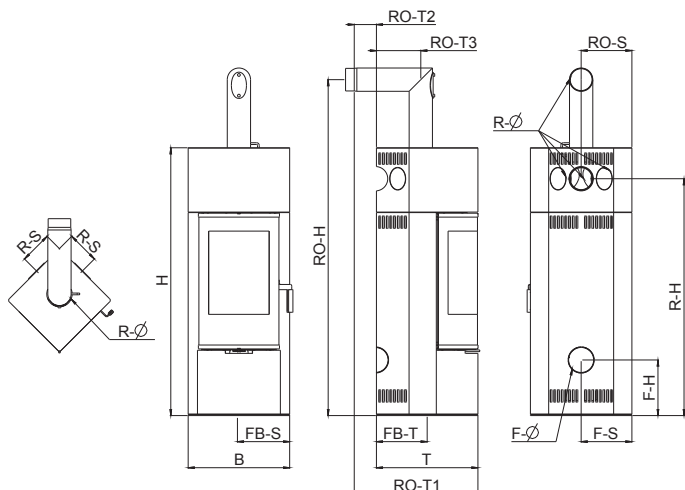

# FORMA

Nezávislá na izbovom vzduchu \*

|                                  |                            |
|----------------------------------|----------------------------|
| OCEĽOVÝ obklad                   | čierny                     |
| KORPUS                           | čierny                     |
| ROZMER SPALOVACÉJ KOMORY (š/v/h) | 29/45/29 cm                |
| NAPOJENIE PRIEMER                | 130 mm                     |
| NOMINÁLNY VÝKON                  | 7 kW                       |
| MENLIVÝ VÝKON                    | 3,5 – 7 kW                 |
| KAPACITA PRIESTORU               | 70 – 190 m <sup>3</sup>    |
| EXTERNÝ VZDUCH pripojenie        | zadné, spodné ****         |
| DYMOVOD pripojenie               | vrchné, zadné, pravé, ľavé |