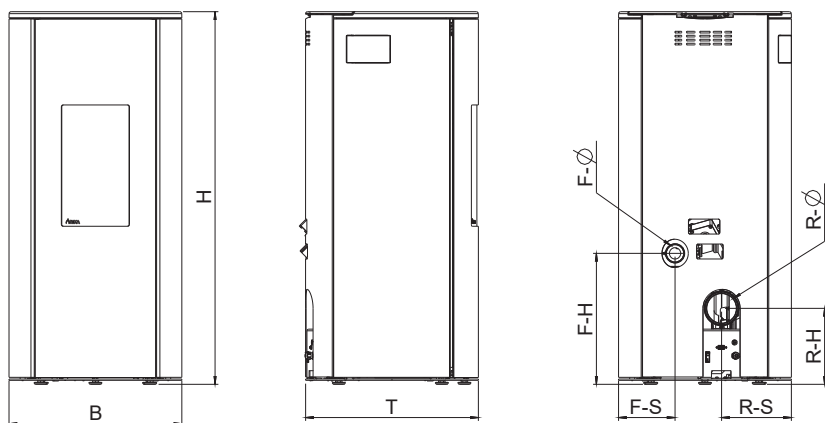

COSMO

Nezávislá na izbovom vzduchu