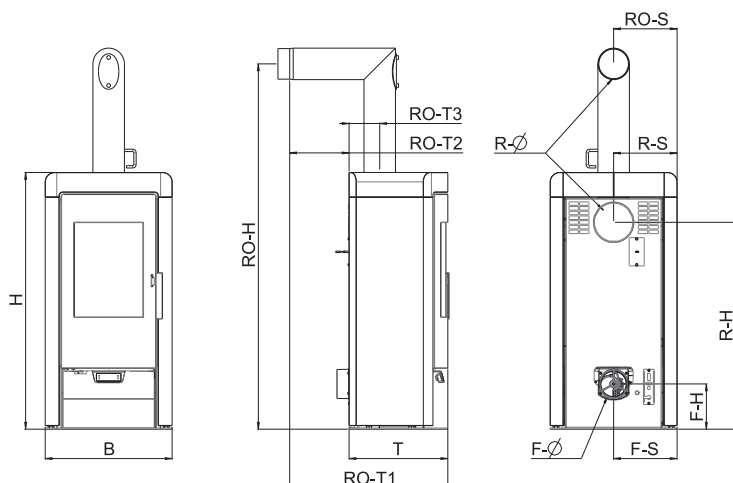

KAMENNÉ OBKLADY	pieskovec, mastenec, biely kameň, (pozri str. 3)
KORPUS	čierny
NEX	bez RIKATRONIC 4
NEX RIKATRONIC4	s RIKATRONIC 4
ROZMER SPALOVACÉJ KOMORY (š/v/h)	35/34/28 cm
NAPOJENIE PRIEMER	130 mm
NOMINÁLNY VÝKON	8 kW
MENLIVÝ VÝKON	4–8 kW
KAPACITA PRIESTORU	90–210 m³
EXTERNÁĽ VZDUCH pripojenie	zadné
DYMOVOD pripojenie	vrchné, zadné

Obj.číslo	MODEL	KORPUS	CENA S DPH
E15681	NEX biely kameň vrchné napojenie	čierny	2.990,00
E15813	NEX biely kameň zadné napojenie	čierny	2.990,00
E15679	NEX kameň mastenec vrchné napojenie	čierny	3.090,00
E15811	NEX kameň mastenec zadné napojenie	čierny	3.090,00
E15680	NEX kameň pieskovec vrchné napojenie	čierny	3.090,00
E15812	NEX kameň pieskovec zadné napojenie	čierny	3.090,00
E15684	NEX RIKATRONIC4 biely kameň vrchné napojenie	čierny	3.650,00
E15816	NEX RIKATRONIC4 biely kameň zadné napojenie	čierny	3.650,00
E15682	NEX RIKATRONIC4 kameň mastenec vrchné napojenie	čierny	3.790,00
E15814	NEX RIKATRONIC4 kameň mastenec zadné napojenie	čierny	3.790,00
E15683	NEX RIKATRONIC4 kameň pieskovec vrchné napojenie	čierny	3.790,00
E15815	NEX RIKATRONIC4 kameň pieskovec zadné napojenie	čierny	3.790,00

Obj.číslo	Príslušenstvo	CENA S DPH
E15797	GSM ovládanie RIKATRONIC4 pre aktiváciu cez mobilný telefón modem (karta SIM nie je súčasťou dodávky)	405,00
E15743	podpaľovače RIKA, 12 x E15834 (minimálne množstvo objednávky pre predajcov)	165,00

POZN ** Modely nezávislé od vzduchu v izbe nezahŕňajú samozatváracie dvere.