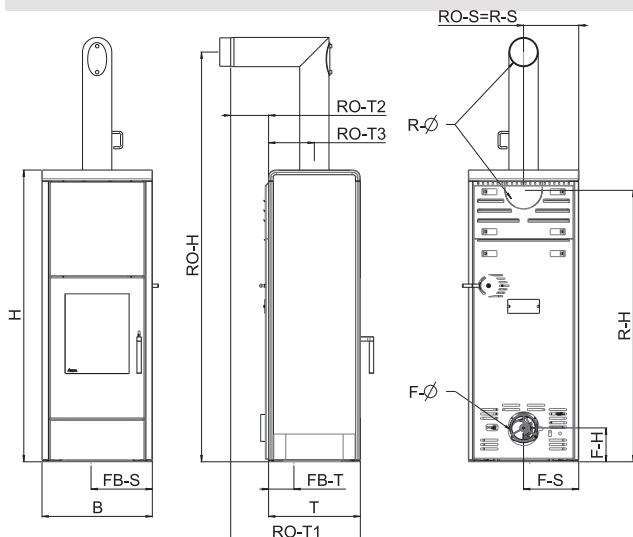

CONTINA

Nezávislá na izbovom vzduchu *

DEKORAČNÝ PANEL BOČNÝ	decor čierne sklo, efekt hrdza, efekt hrdza metalická, keramika biela keramika dekor dreva, keramika dekor creme
OCEĽOVÝ OBKLAD	čierny
KORPUS	čierny
ROZMER SPALOVACÉJ KOMORY (š/v/h)	34/30/35 cm
NAPOJENIE PRIEMER	130 mm
NOMINÁLNY VÝKON	8 kW
MENLIVÝ VÝKON	4 – 8 kW
KAPACITA PRIESTORU	90 – 210 m³
EXTERNÝ VZDUCH pripojenie	zadné -spodné (voliteľné)
DYMOVOD pripojenie	vrchné, zadné

Obj.číslo	MODEL	KORPUS	CENA S DPH
E16048 + E16047	CONTINA oceľ čierna + napojenie zadné	čierny	3.590,00
E16048 + E16046	CONTINA oceľ čierna + napojenie vrchné	čierny	3.590,00
E16049 + E16047	CONTINA čierne sklo + napojenie zadné	čierny	3.750,00
E16049 + E16046	CONTINA čierne sklo + napojenie vrchné	čierny	3.750,00
E16050 + E16047	CONTINA efekt hrdza + napojenie zadné	čierny	3.750,00
E16050 + E16046	CONTINA efekt hrdza + napojenie vrchné	čierny	3.750,00
E16051 + E16047	CONTINA efekt hrdza metalická + napojenie zadné	čierny	3.750,00
E16051 + E16046	CONTINA efekt hrdza metalická + napojenie vrchné	čierny	3.750,00
E16052 + E16047	CONTINA keramika biela + napojenie zadné	čierny	3.750,00
E16052 + E16046	CONTINA keramika biela + napojenie vrchné	čierny	3.750,00
E16053 + E16047	CONTINA keramika dekor dreva + napojenie zadné	čierny	3.750,00
E16053 + E16046	CONTINA keramika dekor dreva + napojenie vrchné	čierny	3.750,00
E16076 + E16047	CONTINA keramika dekor creme + napojenie zadné	čierny	3.750,00
E16076 + E16046	CONTINA keramika dekor creme + napojenie vrchné	čierny	3.750,00

Obj.číslo.	Príslušenstvo	CENA S DPH
E16091	Kryt pre zadné napojenie	96,00

POZN * Modely nezávislé od vzduchu v izbe nezahŕňajú samozatváracie dvere.