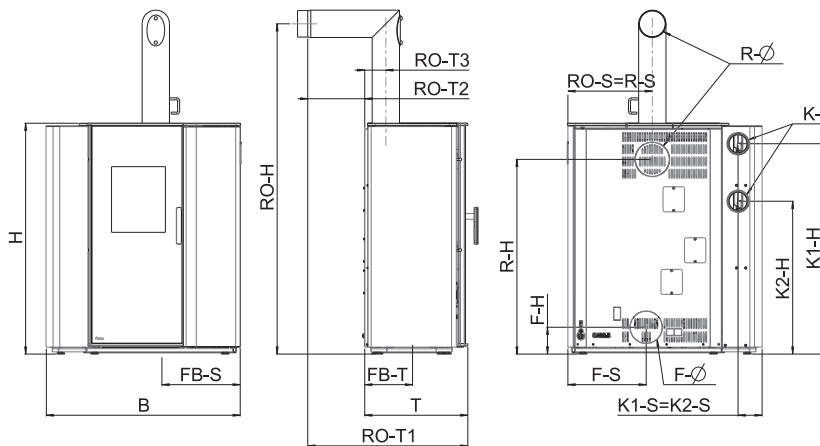

PARO MULTIAIR

Nezávislá
na izbovom vzduchu*

RIKATRONICS

KAMENNÉ OBKLADY	pieskovec, mastenec, biely kameň, pozri str. 3),
OCEĽOVÝ OBKLAD	čierna oceľ
KORPUS	čierny
ROZMER SPALOVACEJ KOMORY (š/v/h)	34/34/31 cm
NAPOJENIE PRIEMER	130 mm
NOMINÁLNY VÝKON	8 kW
MENLIVÝ VÝKON	2,5–8 kW
KAPACITA PRIESTORU	50–220 m³
VEĽKOSŤ ZÁSOBNIKA NA PELETY	47 l / ca. 30 kg
EXTERNÝ VZDUCH pripojenie	zadné, spodné**
DYMOVOD pripojenie	vrchné, zadné

Obj.číslo.	MODEL	KORPUS	CENA S DPH
E16000 + E15895	PARO MULTIAIR čierna oceľ zadné napojenie	čierny	6.750,00
E16000 + E15896	PARO MULTIAIR čierna oceľ vrchné napojenie	čierny	6.750,00
E15997 + E15895	PARO MULTIAIR kameň mastenec zadné napojenie	čierny	6.980,00
E15997 + E15896	PARO MULTIAIR kameň mastenec vrchné napojenie	čierny	6.980,00
E15998 + E15895	PARO MULTIAIR kameň biely zadné napojenie	čierny	6.980,00
E15998 + E15896	PARO MULTIAIR kameň biely vrchné napojenie	čierny	6.980,00
E15999 + E15895	PARO MULTIAIR kameň pieskovec zadné napojenie	čierny	6.980,00
E15999 + E15896	PARO MULTIAIR kameň pieskovec vrchné napojenie	čierny	6.980,00

Obj.číslo	Príslušenstvo	CENA S DPH	
E14404	RIKA izbový senzor s 5 m. káblom	65,00	
E14558	RIKA izbový senzor bezkáblový	174,00	
E14532	GSM modem Ovládanie cez SIM kartu	modem; (SIM karta nie je súčasťou dodávky)	486,00
E15402	RIKA Firenet	WIFI modul	154,00
E16380	Rúra kondenzátu DN130 čierna	odporúčané pre stropné pripojenie	72,00
E16326	Ovládací displej pre upevnenie na stenu, PODOMIETKOVÁ MONTÁŽ		195,00
E16327	Ovládací displej pre upevnenie na stenu, POVRCHOVÁ MONTÁŽ		195,00
E16079	Možnosť pripojenia vzduchu so spodu **		22,00
E15846	Adaptérový kábel MULTIAIR (pre externú reguláciu)		28,00

POZN

* Modely nezávislé od vzduchu v izbe nezahŕňajú samostatváracie dvere.
** Pripojenie externého vzduchu je voliteľné.