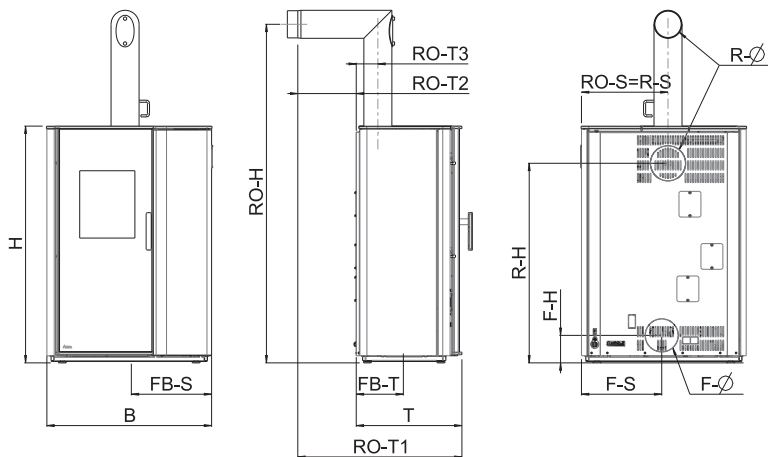

KAMENNÉ OBKLADY	pieskovec, mastenec, biely kameň, pozri str. 3),
OCEĽOVÝ OBKLAD	čierna oceľ
KORPUS	čierny
ROZMER SPALOVACEJ KOMORY (š/v/h)	34/34/31 cm
NAPOJENIE PRIEMER	130 mm
NOMINÁLNY VÝKON	8 kW
MENLIVÝ VÝKON	2,5 – 8 kW
KAPACITA PRIESTORU	50 – 220 m³
VEĽKOSŤ ZÁSOBNÍKA NA PELETY	47 l / ca. 30 kg
EXTERNÝ VZDUCH pripojenie	zadné, spodné**
DYMOVOD pripojenie	vrchné, zadné

Obj.číslo	MODEL	KORPUS	CENA S DPH
E15996 + E15895	PARO čierna oceľ zadné napojenie	čierny	6.350,00
E15996 + E15896	PARO čierna oceľ vrchné napojenie	čierny	6.350,00
E15880 + E15895	PARO kameň mastenec zadné napojenie	čierny	6.550,00
E15880 + E15896	PARO kameň mastenec vrchné napojenie	čierny	6.550,00
E15881 + E15895	PARO kameň biely zadné napojenie	čierny	6.550,00
E15881 + E15896	PARO kameň biely vrchné napojenie	čierny	6.550,00
E15995 + E15895	PARO kameň pieskovec zadné napojenie	čierny	6.550,00
E15995 + E15896	PARO kameň pieskovec vrchné napojenie	čierny	6.550,00

Obj.číslo.	Príslušenstvo	CENA S DPH	
E14404	RIKA izbový senzor s 5 m. káblom	65,00	
E14558	RIKA izbový senzor bezkáblový	174,00	
E14532	GSM modem Ovládanie cez SIM kartu	modem; (SIM karta nie je súčasťou dodávky)	486,00
E15402	RIKA Firenet	WIFI modul	154,00
E16380	Rúra kondenzátu DN130 čierna	odporúčané pre stropné pripojenie	72,00
E16326	Ovládací displej pre upevnenie na stenu, PODOMIETKOVÁ MONTÁŽ		195,00
E16327	Ovládací displej pre upevnenie na stenu, POVRCHOVÁ MONTÁŽ		195,00
E16079	Možnosť pripojenia vzduchu so spodu **		22,00

POZN

* Modely nezávislé od vzduchu v izbe nezahŕňajú samozatváracie dvere.
** Pripojenie externého vzduchu je voliteľné.