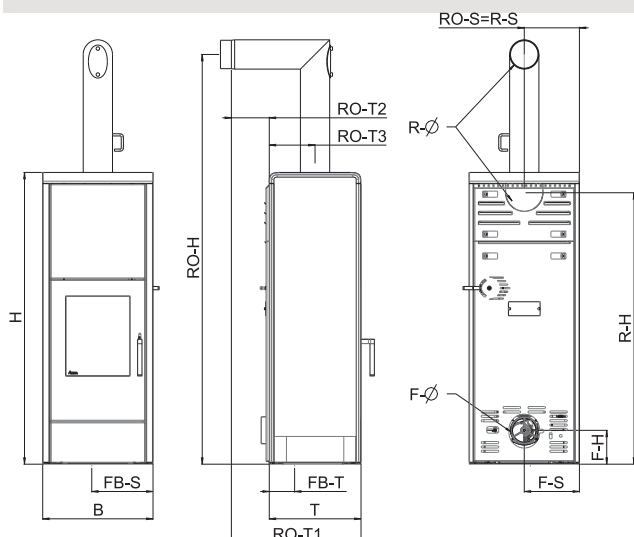

DEKORAČNÝ PANEL BOČNÝ	decor čierne sklo, efekt hrdza, efekt hrdza metalická, keramika biela keramika dekor dreva, keramika dekor creme
OCEĽOVÝ OBKLAD	čierny
KORPUS	čierny
ROZMER SPALOVACÉJ KOMORY (š/v/h)	34/30/35 cm
NAPOJENIE PRIEMER	130 mm
NOMINÁLNY VÝKON	8 kW
MENLIVÝ VÝKON	4 – 8 kW
KAPACITA PRIESTORU	90 – 210 m³
EXTERNÝ VZDUCH pripojenie	zadné, spodné (voliteľné)
DYM OVOD pripojenie	vrchné, zadné

Obj.číslo.	MODEL	KORPUS	CENA S DPH
E16054 + E16047	CONTINA RIKATRONIC 3 oceľ čierna + napojenie zadné	čierny	4.150,00
E16054 + E16046	CONTINA RIKATRONIC3 oceľ čierna + napojenie vrchné	čierny	4.150,00
E16055 + E16047	CONTINA RIKATRONIC3 čierne sklo + napojenie zadné	čierny	4.290,00
E16055 + E16046	CONTINA RIKATRONIC3 čierne sklo + napojenie vrchné	čierny	4.290,00
E16056 + E16047	CONTINA RIKATRONIC3 efekt hrdza + napojenie zadné	čierny	4.290,00
E16056 + E16046	CONTINA RIKATRONIC3 efekt hrdza + napojenie vrchné	čierny	4.290,00
E16057 + E16047	CONTINA RIKATRONIC3 efekt hrdza metalická + napojenie zadné	čierny	4.290,00
E16057 + E16046	CONTINA RIKATRONIC3 efekt hrdza metalická + napojenie vrchné	čierny	4.290,00
E16058 + E16047	CONTINA RIKATRONIC3 keramika biela + napojenie zadné	čierny	4.290,00
E16058 + E16046	CONTINA RIKATRONIC3 keramika biela + napojenie vrchné	čierny	4.290,00
E16059 + E16047	CONTINA RIKATRONIC3 keramika dekor dreva + napojenie zadné	čierny	4.290,00
E16059 + E16046	CONTINA RIKATRONIC3 keramika dekor dreva + napojenie vrchné	čierny	4.290,00
E16077 + E16047	CONTINA RIKATRONIC3 keramika dekor creme + napojenie zadné	čierny	4.290,00
E16077 + E16046	CONTINA RIKATRONIC3 keramika dekor creme + napojenie vrchné	čierny	4.290,00

Obj.číslo	Príslušenstvo	CENA S DPH
E16091	Kryt pre zadné napojenie	95,00

POZN * Modely nezávislé od vzduchu v izbe nezahŕňajú samozatváracie dvere.