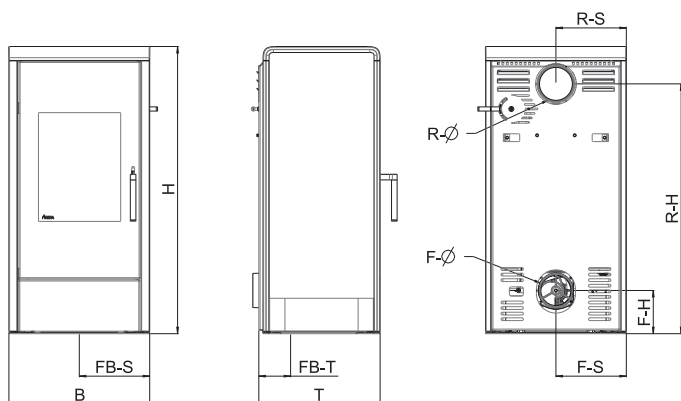

COOK

Nezávislá na izbovom vzduchu *