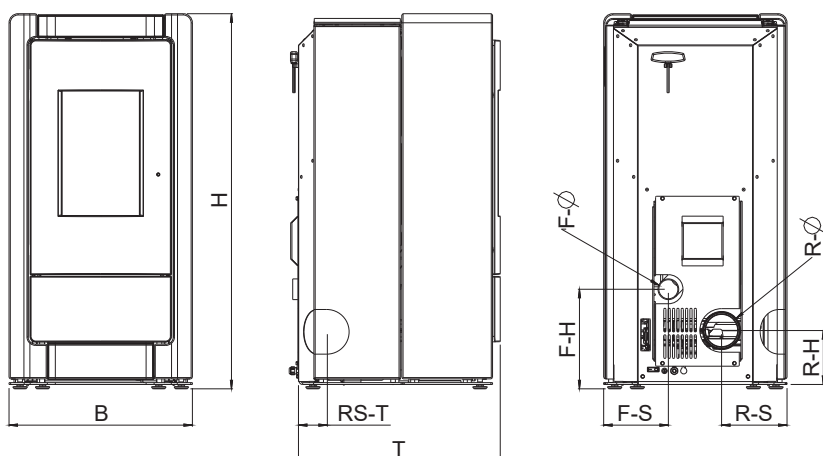

# COMO II

Nezávislá na izbovom vzduchu

|                             |                                        |
|-----------------------------|----------------------------------------|
| DEKORAČNÝ PANEL BOČNÝ       | mastenec, biely kameň (pozri strana 3) |
| KORPUS                      | čierny                                 |
| NAPOJENIE PRIEMER           | 100 mm                                 |
| NOMINÁLNY VÝKON             | 8 kW                                   |
| MENLIVÝ VÝKON               | 2,5–8 kW                               |
| KAPACITA PRIESTORU          | 50–220 m <sup>3</sup>                  |
| VEĽKOSŤ ZÁSOBNÍKA NA PELETY | 51 l / ca. 33 kg                       |
| EXTERNÝ VZDUCH pripojenie   | zadné                                  |
| DYMOVOD pripojenie          | zadné, ľavé*                           |