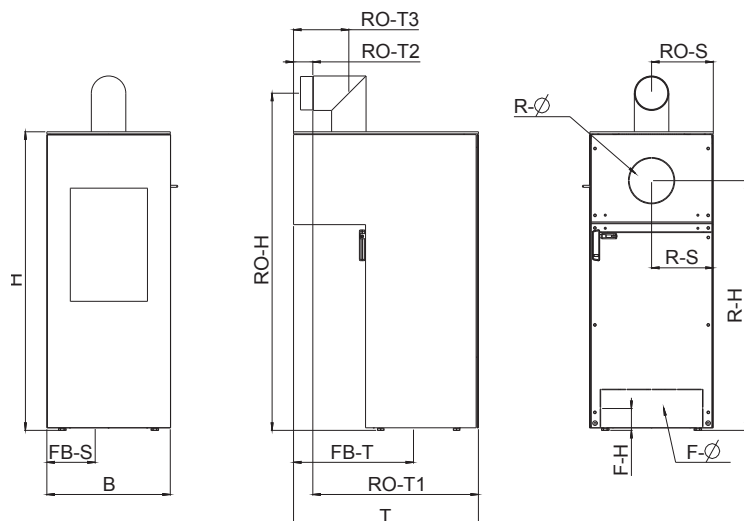

COOPER

Nezávislá na izbovom vzduchu *