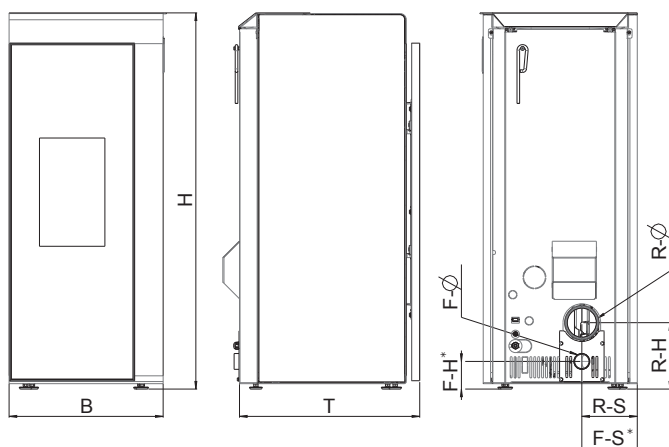

KAPO

Nezávislá na izbovom vzduchu