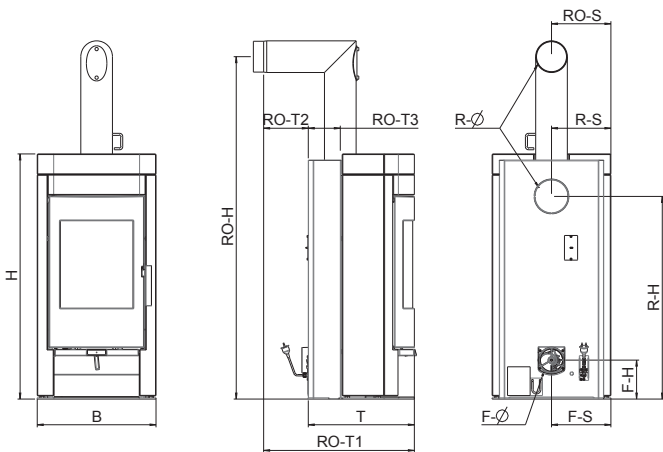

# IMPOSA

Nezávislá na izbovom vzduchu\*

RIKATRONIC3

|                                  |                                    |
|----------------------------------|------------------------------------|
| KAMENNÉ OBKLADY                  | pieskovec, mastenec (pozri str. 3) |
| KORPUS                           | čierny                             |
| IMPOSA                           | bez RIKATRONIC 3                   |
| IMPOSA RIKATRONIC3               | s RIKATRONIC 3                     |
| ROZMER SPAĽOVACÉJ KOMORY (š/v/h) | 40/35/32 cm                        |
| NAPOJENIE PRIEMER                | 150 mm                             |
| NOMINÁLNY VÝKON                  | 10 kW                              |
| MENLIVÝ VÝKON                    | 5–10 kW                            |
| KAPACITA PRIESTORU               | 120–260 m <sup>3</sup>             |
| EXTERNÝ VZDUCH pripojenie        | zadné                              |
| DYMOVOD pripojenie               | vrchné, zadné **                   |