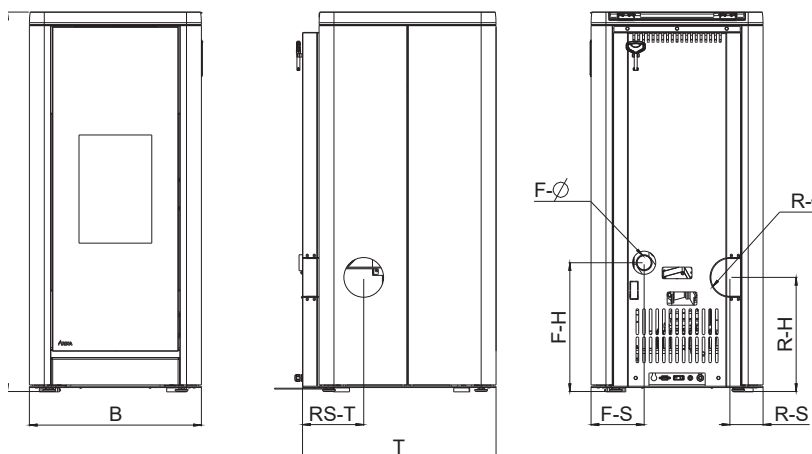

SUMO

Nezávislá na izbovom vzduchu