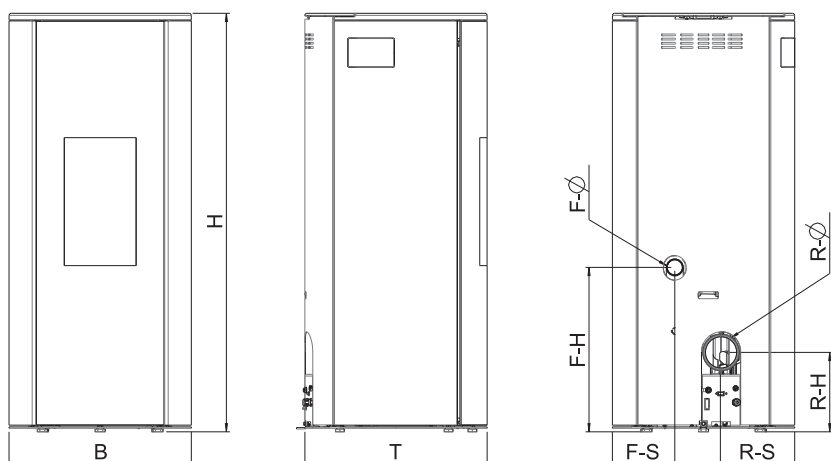

CORSO

Nezávislá na izbovom vzduchu