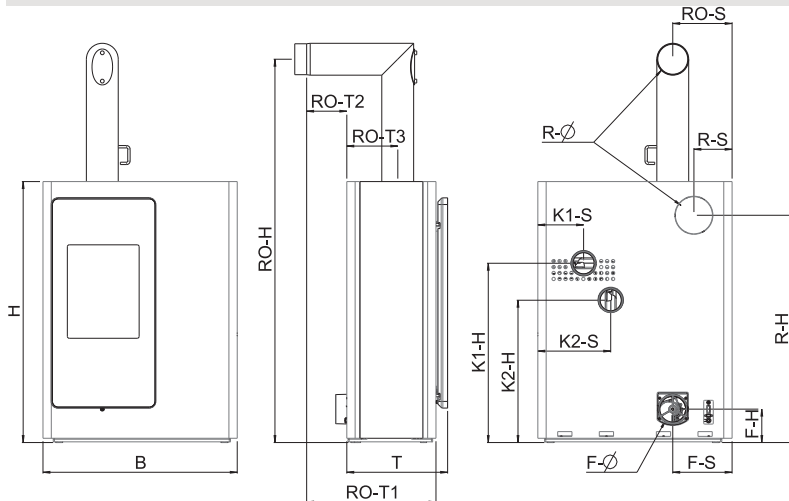

IDEA MULTIAIR

Nezávislá na izbovom vzduchu

RIKATRONIC4