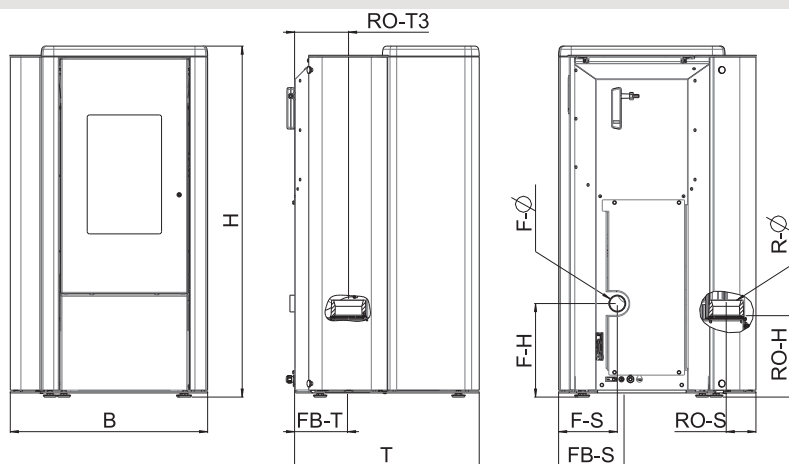

LIVO RAO/PGI

Nezávislá na izbovom vzduchu

OCELOVÝ BOČNÝ PANEL	čierny
KORPUS	čierny
NAPOJENIE PRIEMER	100 mm
NOMINALNY VÝKON	6 kW
MENLIVÝ VÝKON	2,5–6 kW
KAPACITA PRIESTORU	50–160 m³
VEĽKOSŤ ZÁSOBÍKA NA PELETY	31 l / ca. 20 kg
EXTERNÝ VZDUCH pripojenie	zadné, spodné
DYMOVOD pripojenie	vrchné

Obj.číslo.	MODEL	KORPUS	CENA S DPH
E16031	LIVO RAO oceľový obklad čierny vrchné napojenie	čierny	3.890,00
E16032	LIVO PGI oceľový obklad čierny vrchné napojenie spôsob PGI	čierny	3.890,00

Obj.číslo	Príslušenstvo	CENA S DPH	
E16070	LIVO PGI privod vzduchu /prípojka/	22,00	
E14404	RIKA izbový senzor	s 5 m. káblom	súčasťou pece
E14558	RIKA izbový senzor bezkáblový		174,00
E14532	GSM modem Ovládanie cez SIM kartu	modem; (SIM karta nie je súčasťou dodávky)	486,00
E15402	RIKA Firenet	WIFI modul	154,00
E16326	Ovládací displej pre upevnenie na stenu, PODOMIETKOVÁ MONTÁŽ		195,00
E16327	Ovládací displej pre upevnenie na stenu, POVRCHOVÁ MONTÁŽ		195,00