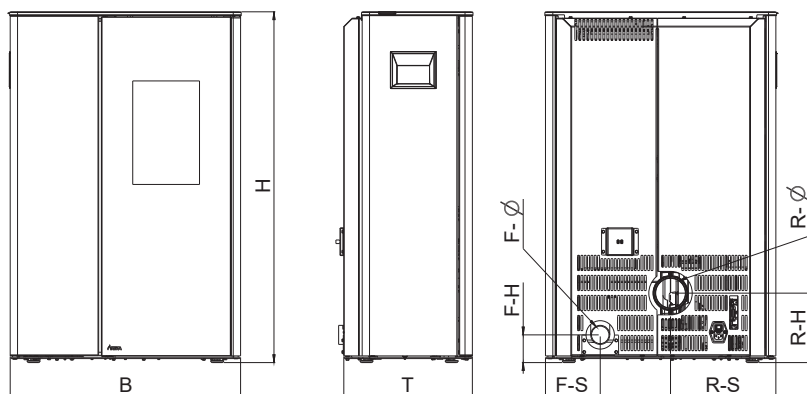

SONO/SONO MULTIAIR Nezávislá na izbovom vzduchu