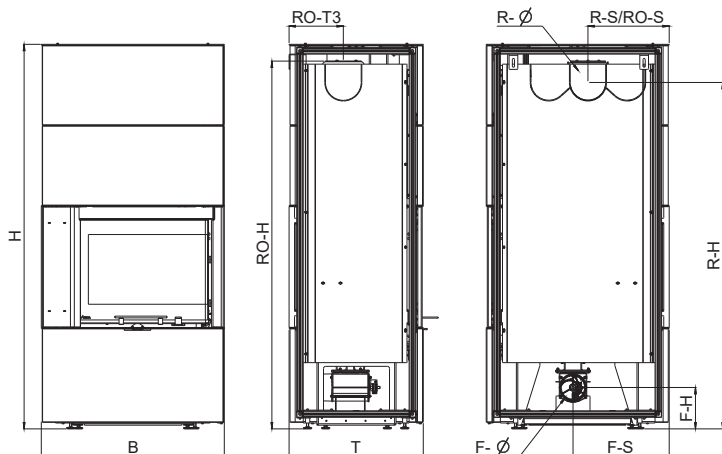

SYMBIA

Nezávislá na izbovom vzduchu *

KAMENNÉ OBKLADY	soapstone, white stone, concrete stone (see note on page 3)
OCEĽOVÝ obklad	čierny
KORPUS	čierny
ROZMER SPALOVACÉJ KOMORY (š/v/h)	57/36/35 cm
NAPOJENIE PRIEMER	150 mm
NOMINÁLNY VÝKON	8 kW
MENLIVÝ VÝKON	4–8 kW
KAPACITA PRIESTORU	90–210 m³
EXTERNÝ VZDUCH pripojenie	zadné
DYMOVOD pripojenie	zadné, vrchné

Obj.číslo	MODEL	KORPUS	CENA S DPH
E16447 + E16450	SYMBIA betónový obklad	čierny	7.780,00
E16447 + E16451	SYMBIA oceľ čierna	čierny	7.780,00
E16447 + E16449	SYMBIA kameň biely	čierny	7.790,00
E16447 + E16448	SYMBIA kameň mastenec	čierny	8.240,00

Obj.číslo	Príslušenstvo	CENA S DPH
E16452	SYMBIA voľba mastenca vľavo	720,00
E16453	SYMBIA voľba mastenca vzadu	840,00
E16454	SYMBIA voľba biely kameň vľavo	720,00
E16455	SYMBIA voľba biely kameň vzadu	840,00
E16456	SYMBIA voľba betónový kameň vľavo	460,00
E16457	SYMBIA voľba betónový kameň vzadu	560,00
E16458	SYMBIA voľba oceľ čierna vľavo	460,00
E16459	SYMBIA voľba oceľ čierna vzadu	560,00

POZN

* Modely nezávislé od vzduchu v miestnosti neobsahujú samosvorné dvere!