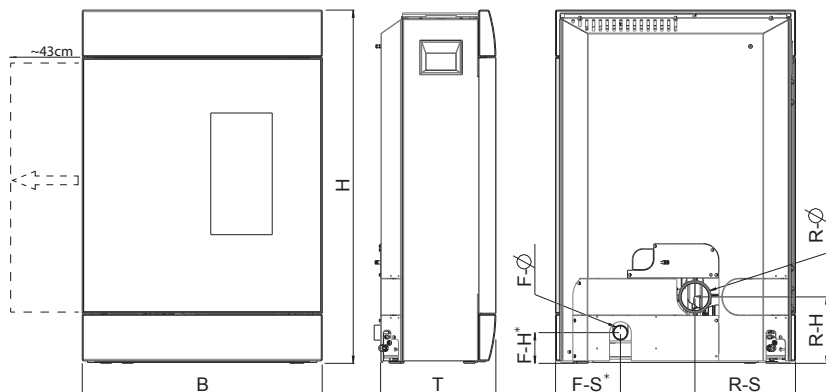

ROCO

Nezávislá na izbovom vzduchu

OBKLADOVÉ VERZIE	pieskovec, mastenec, biely kameň pozri str. 3),
KORPUS	čierny, metalický
NAPOJENIE PRIEMER	100 mm
NOMINÁLNY VÝKON	8 kW
MENLIVÝ VÝKON	2,5–8 kW
KAPACITA PRIESTORU	50–220 m³
VEĽKOSŤ ZÁSOBNÍKA NA PELETY	55 l / ca. 36 kg
EXTERNÝ VZDUCH pripojenie	zadné
DYMOVOD pripojenie	zanné, ľavé*, pravé*

Obj.číslo	MODEL	KORPUS		CENA S DPH
E15287	ROCO kameň mastenec	metalický		5.190,00
E15799	ROCO kameň mastenec	čierny		5.190,00
E15372	ROCO kameň pieskovec	čierny		5.190,00
E15373	ROCO kameň biely	čierny		5.190,00

Obj.číslo	Príslušenstvo	CENA S DPH		
E15397	Stojatá noha metalická pozri str. 60-61	146,00	E15396 Stojatá noha čierna pozri str. 60-61	146,00
E15400	Bočný panel pravý/ľavý metalický *	160,00	E15401 Bočný panel pravý/ľavý čierny *	160,00

POZN * Pripojenie pravé/ľavé je voliteľné .