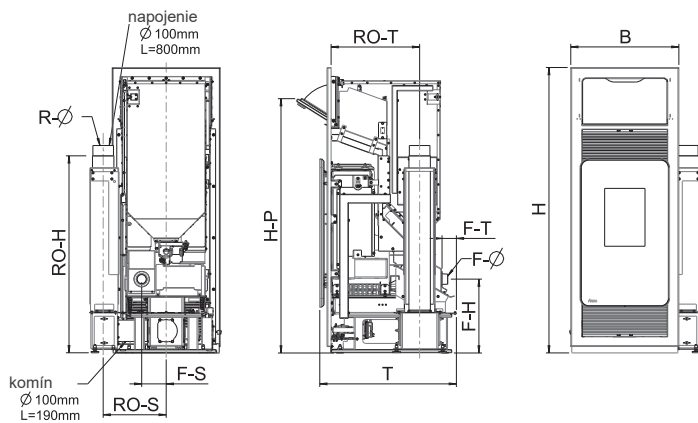

REVIVO 140

Nezvislá na izbovom vzduchu

KORPUS	čierny
NAPOJENIE PRIEMER	100 mm
NOMINÁLNY VÝKON	6 kW
MENLIVÝ VÝKON	2,5–6 kW
KAPACITA PRIESTORU	50–160 m³
VEĽKOSŤ ZÁSOBNÍKA NA PELETY	76 l / ca. 50 kg
EXTERNÝ VZDUCH pripojenie	zadné
DYMOVOD pripojenie	ľavé, pravé, zadné, vrchné

Obj.číslo	MODEL	KORPUS	CENA S DPH
E15883	REVIVO 140 predný panel čierna oceľ	čierny	5.180,00

Obj.číslo	Príslušenstvo	CENA S DPH	
E15886	Dotykový displej pod omietku REVIVO*	250,00	
E15887	Dotykový displej na omietku REVIVO *	250,00	
E16223	Inštalčná sada REVIVO	90,00	
E14404	RIKA izbový senzor	s 5 m. káblom	65,00
E14558	RIKA izbový senzor bezkáblový		174,00
E14532	GSM modem Ovládanie cez SIM kartu	modem; (SIM karta nie je súčasťou dodávky)	486,00
E15402	RIKA Firenet	WIFI modul	154,00

POZN * Je potrebné zvoliť jeden ovládací displej