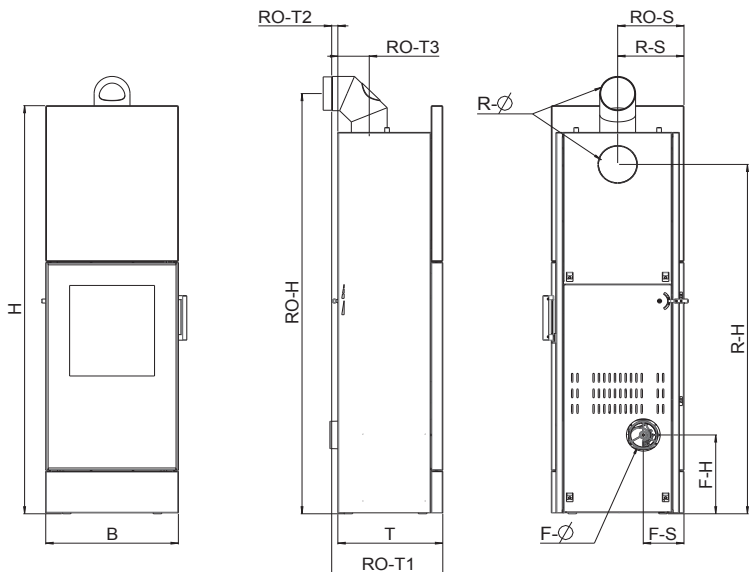

IMPERA XL

Nezávislá na izbovom vzduchu *