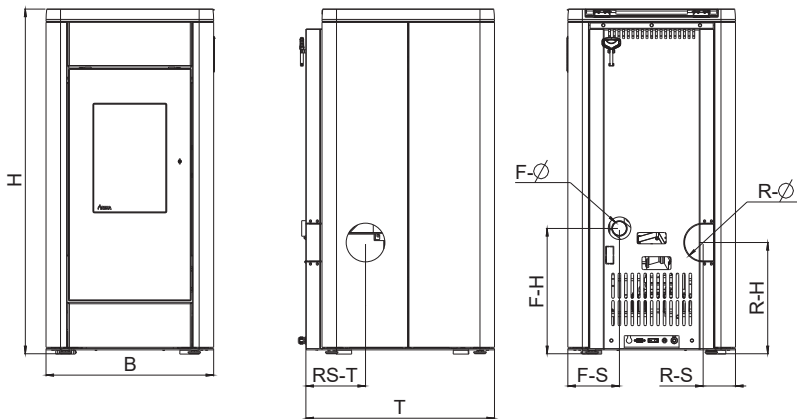

# FILO

Nezávislá na izbovom vzduchu

|                                    |                                                                                                       |
|------------------------------------|-------------------------------------------------------------------------------------------------------|
| <b>DEKORAČNÝ PANEL BOČNÝ</b>       | dekor sklo čierne, efekt hrdza, efekt hrdza metalická, keramika biela, bridlica čierna, čierny hliník |
| <b>KORPUS</b>                      | čierny                                                                                                |
| <b>NAPOJENIE PRIEMER</b>           | 100 mm                                                                                                |
| <b>NOMINÁLNY VÝKON</b>             | 8 kW                                                                                                  |
| <b>MENLIVÝ VÝKON</b>               | 2,5 – 8 kW                                                                                            |
| <b>KAPACITA PRIESTORU</b>          | 50 – 220 m <sup>3</sup>                                                                               |
| <b>VEĽKOSŤ ZÁSOBNÍKA NA PELETY</b> | 60 l / ca. 40 kg                                                                                      |
| <b>EXTERNÝ VZDUCH pripojenie</b>   | zadné                                                                                                 |
| <b>DYMOVOD pripojenie</b>          | zadné, ľavé*                                                                                          |