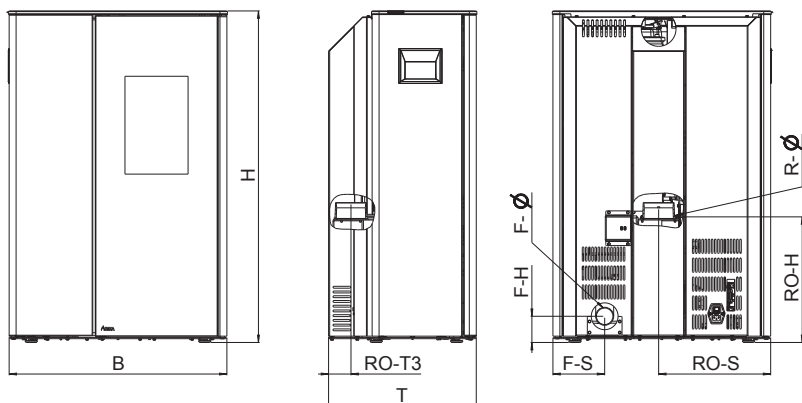

SONO RAO / SONO RAO MULTIAIR

Nezávislá na izbovom vzduchu

OBKLADOVÉ VERZIE	mastenec, biely kameň pozri str.3
OCEĽOVÝ OBKLAD	čierny
KORPUS	čierny
PRIEMER NAPOJENIE	100 mm
NOMINÁLNY VÝKON	7 kW
MENLIVÝ VÝKON	2,5 – 7 kW
KAPACITA PRIESTORU	50 – 190 m³
VEĽKOSŤ ZÁSOBNÍKA NA PELETY	39 l / ca. 25 kg
EXTERNÝ VZDUCH pripojenie	zadné
DYMOVOD pripojenie	vrchné

Obj.číslo	MODEL	KORPUS	CENA S DPH
E16442	SONO RAO s oceľovým čiernym plášťom, vrchné napojenie	čierny	5.280,00
E16440	SONO RAO kameň mastenec vrchné napojenie	čierny	5.390,00
E16441	SONO RAO s bielym kameňom vrchné napojenie	čierny	5.390,00

Obj.číslo	Príslušenstvo	CENA S DPH	
E16488	SONO MULTIAIR VENTILÁTOR	210,00	
E14404	RIKA izbový senzor	s 5 m. káblom	65,00
E14558	RIKA izbový senzor bezkáblový		174,00
E14532	GSM modem; Ovládanie cez SIM kartu	modem, SIM karta nie je súčasťou dodávky	486,00
E15402	RIKA Firenet	WIFI modul	154,00
E16326	Ovládaci displej pre upevnenie na stenu, PODOMIETKOVÁ MONTÁŽ		195,00
E16327	Ovládaci displej pre upevnenie na stenu, POVRCHOVÁ MONTÁŽ		195,00