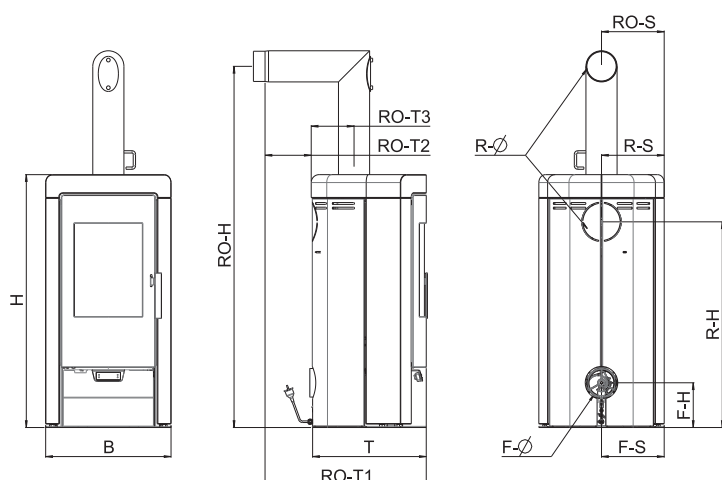

KAMENNÉ OBKLADY	pieskovec, mastenec, biely kameň, (pozri str. 3)
KORPUS	čierny
SOL	bez RIKATRONIC 4
SOL RIKATRONIC4	s RIKATRONIC 4
ROZMER SPALOVACÉJ KOMORY (š/v/h)	32/38/28 cm
NAPOJENIE PRIEMER	130 mm
NOMINÁLNY VÝKON	8 kW
MENLIVÝ VÝKON	4 – 8 kW
KAPACITA PRIESTORU	90 – 210 m³
EXTERNÝ VZDUCH pripojenie	zadné
DYMOVOD pripojenie	vrchné, zadné

Obj.číslo.	MODEL	KORPUS	CENA S DPH
E15690	SOL biely kameň vrchné napojenie	čierny	2.990,00
E15819	SOL biely kameň zadné napojenie	čierny	2.990,00
E15688	SOL kameň mastenec vrchné napojenie	čierny	3.090,00
E15817	SOL kameň mastenec zadné napojenie	čierny	3.090,00
E15689	SOL kameň pieskovec vrchné napojenie	čierny	3.090,00
E15818	SOL kameň pieskovec zadné napojenie	čierny	3.090,00
E15693	SOL RIKATRONIC4 biely kameň vrchné napojenie	čierny	3.650,00
E15822	SOL RIKATRONIC4 biely kameň zadné napojenie	čierny	3.650,00
E15691	SOL RIKATRONIC4 kameň mastenec vrchné napojenie	čierny	3.790,00
E15820	SOL RIKATRONIC4 kameň mastenec zadné napojenie	čierny	3.790,00
E15692	SOL RIKATRONIC4 kameň pieskovec vrchné napojenie	čierny	3.790,00
E15821	SOL RIKATRONIC4 kameň pieskovec zadné napojenie	čierny	3.790,00

Obj.číslo.	Príslušenstvo	CENA S DPH
E15797	GSM ovládanie RIKATRONIC4 pre aktiváciu cez mobilný telefón modem (karta SIM nie je súčasťou dodávky)	405,00
E15743	podpaľovače RIKA, 12 x E15834 (minimálne množstvo objednávky pre predajcov)	165,00
POZN	** Modely nezávislé od vzduchu v izbe nezahŕňajú samozatváracie dvere.