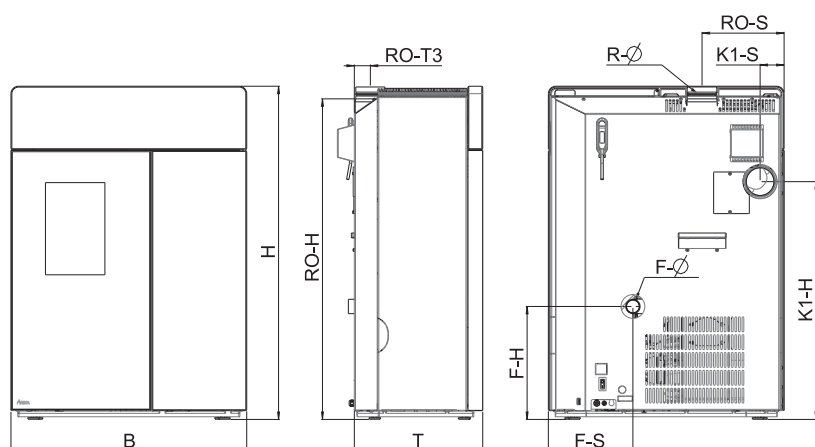

DOMO RAO MULTIAIR Nezávislá na izbovom vzduchu

OBKLADOVÉ VERZIE	pieskovec, mastenec, biely kameň pozri str. 3), ocel' čierna, čierna sklo, keramika biela, keramika dekor drevo
KORPUS	čierny
PRIEMER NAPOJENIE	100 mm
NOMINÁLNY VÝKON	10 kW
MENLIVÝ VÝKON	3 – 10 kW
KAPACITA PRIESTORU	70 – 260 m³
VEĽKOSŤ ZÁSOBNÍKA NA PELETY	76 l / ca. 50 kg
EXTERNÝ VZDUCH pripojenie	zadné
DYMOVOD pripojenie	vrchné str.62

Obj.číslo	MODEL	KORPUS	CENA S DPH
E16003	DOMO RAO MULTIAIR obklad mastenec , vrchné napojenie	čierny	6.090,00
E16004	DOMO RAO MULTIAIR obklad biely kameň, vrchné napojenie	čierny	6.090,00
E16005	DOMO RAO MULTIAIR obklad pieskovec, vrchné napojenie	čierny	6.090,00
E16006	DOMO RAO MULTIAIR obklad čierna ocel', vrchné napojenie	čierny	6.090,00
E16007	DOMO RAO MULTIAIR obklad čierna dekoratívne sklo, vrchné napojenie	čierny	6.250,00
E16008	DOMO RAO MULTIAIR obklad biela keramika, vrchné napojenie	čierny	6.250,00
E16025	DOMO RAO MULTIAIR obklad keramika dekor dreva, vrchné napojenie	čierny	6.250,00

Obj.číslo	Príslušenstvo	CENA S DPH
E14404	RIKA izbový senzor s 5 m káblom	súčasť pece
E14558	RIKA izbový senzor bezkáblový	174,00
E14532	GSM modem; Ovládanie cez SIM kartu	modem, (SIM karta nie je súčasťou dodávky)
E15402	RIKA Firenet	WIFI modul
E15846	Adaptérový kábel MULTIAIR (pre vonkajšiu reguláciu)	28,00
E16326	Ovládaci displej pre upevnenie na stenu, PODOMIETKOVÁ MONTÁŽ	195,00
E16327	Ovládaci displej pre upevnenie na stenu, POVRCHOVÁ MONTÁŽ	195,00