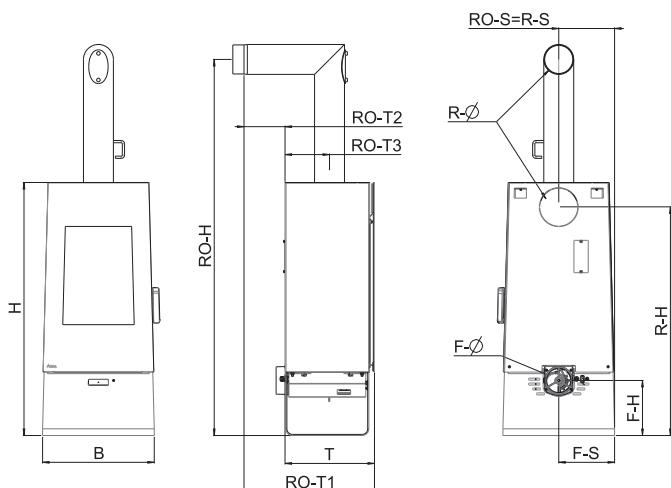

OCEĽOVÝ OBKLAD	čierny
KORPUS	čierny
LÁTKOVÉ VANKÚŠE	šedá, zelená, oranžová
KOŽENÉ VANKÚŠE	tmavohnedá
ROZMER SPALOVACÉJ KOMORY (š/v/h)	35/38/27 cm
NAPOJENIE PRIEMER	130 mm
NOMINÁLNY VÝKON	8 kW
MENLIVÝ VÝKON	4 – 8 kW
KAPACITA PRIESTORU	90 – 210 m³
EXTERNÝ VZDUCH pripojenie	zadné
DYMOVOD pripojenie	vrchné, zadné**

Obj.číslo	MODEL	KORPUS	CENA S DPH
E15862 + E15668	LOOK oceľ čierna + oceľové nohy čierne -prípoj.ext.vzduchu	čierny	1.950,00
E15862 + E15669	LOOK oceľ čierna + liatinové nohy čierne -prípoj.ext.vzduchu	čierny	2.090,00
E15863	LOOK oceľ čierna + oceľový podstavec čierny -prípoj.ext.vzduchu	čierny	2.150,00
E15862 + E16088 + E15751	LOOK oceľ čierna prípoj.ext.vzduchu + Drevená lavička (D 1450 x Š 385 x V 338) Obsahuje zelený vankúš	čierny	3.250,00
E15862+ E16088 + E15752	LOOK oceľ čierna prípoj.ext.vzduchu + Drevená lavička (D 1450 x Š 385 x V 338) Obsahuje šedý vankúš	čierny	3.250,00
E15862 + E16088 + E15753	LOOK oceľ čierna prípoj.ext.vzduchu + Drevená lavička (D 1450 x Š 385 x V 338) Obsahuje oranžový vankúš	čierny	3.250,00
E15862 + E16088 + E15754	LOOK oceľ čierna prípoj.ext.vzduchu + Drevená lavička (D 1450 x Š 385 x V 338) Obsahuje kožený tmavohnedý vankúš	čierny	3.300,00
E15864	LOOK RIKATRONIC3 + vzhľad - oceľový podstavec	čierny	2.740,00

Obj.číslo	Príslušenstvo	CENA S DPH	
E15768	LOOK montážna podpora	68,00	
E15674	Kryt pre zadné napojenie *	40,00	
E15719	Sklenená platňa neutrálna pre LOOK s drev. lavicou	1005 x 500 mm	125,00

POZN Vezmite prosím na vedomie, že tkaniny a koža sa môžu líšiť vo farbe a štruktúre. Textúra a farba tkaniny a kožených krytov neovplyvňujú funkčnosť našich kachlí.

POZN * Modely nezávislé od vzduchu v izbe nezahŕňajú samozatváracie dvere.
** Zadné pripojenie dymovodu je voliteľné