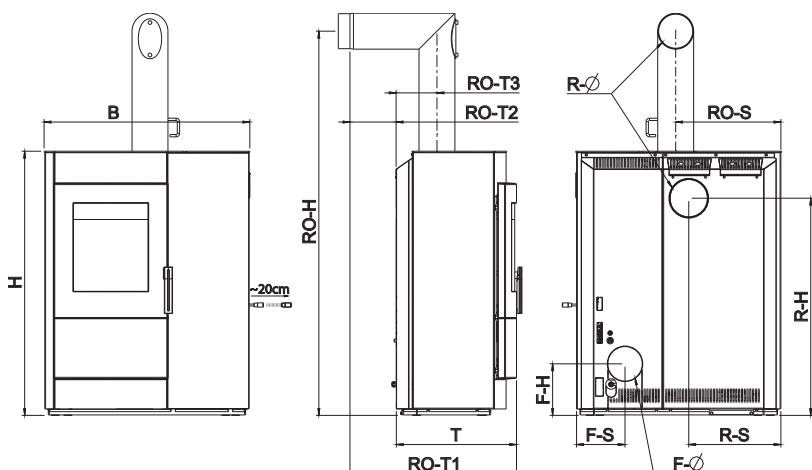

# INDUO II

Nezávislá na izbovom vzduchu \*

RIKATRONICS

|                                  |                                                                   |
|----------------------------------|-------------------------------------------------------------------|
| KAMENNÉ OBKLADY                  | pieskovec, mastenec, biely kameň, kryštál.antracit (pozri str. 3) |
| KORPUS                           | čierny, metalický                                                 |
| ROZMER SPALOVACÉJ KOMORY (š/v/h) | 39/35/23 cm                                                       |
| NAPOJENIE PRIEMER                | 150 mm                                                            |
| NOMINÁLNY VÝKON                  | 10 kW                                                             |
| MENLIVÝ VÝKON                    | 3–10 kW                                                           |
| KAPACITA PRIESTORU               | 70–260 m <sup>3</sup>                                             |
| VEĽKOSŤ ZÁSOBNÍKA NA PELETY      | 51 l / ca. 33 kg                                                  |
| EXTERNÝ VZDUCH pripojenie        | zadé                                                              |
| DYMOVOD pripojenie               | vrchné, zadné **                                                  |