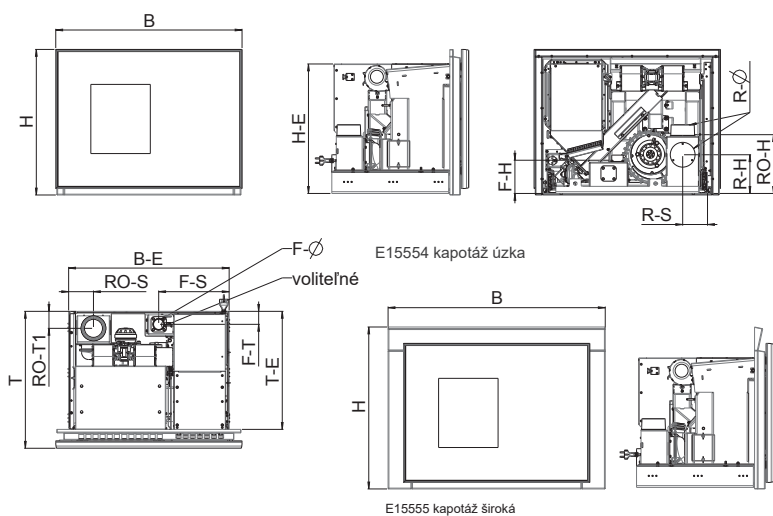

INTERNO

Nezvislá na izbovom vzduchu (voliteľé) ***

KORPUS	čierny
NAPOJENIE PRIEMER	100 mm
NOMINÁLNY VÝKON	7 kW
MENLIVÝ VÝKON	2,5–7 kW
KAPACITA PRIESTORU	50–160 m³
VEĽKOSŤ ZÁSOBNÍKA NA PELETY	36 l / ca. 20 kg
EXTERNÝ VZDUCH pripojenie	vrchné, ľavé, zadné***
DYMOVOD pripojenie	zadné, vrchné

Obj.číslo	MODEL	KORPUS	CENA S DPH
E15553	INTERNO	čierny	4.780,00
E15554*	INTERNO okolitý kryt úzky čierny (3 diely)/kapotáž		53,00
E15555*	INTERNO okolitý kryt široký čierny / kapotáž		68,00
E15810*	INTERNO okolitý kryt s lemom čierny		84,00
E15621	INTERNO adaptér pre externý vzduch ***		126,00
E15888	INTERNO tepelný kryt /ochrana		174,00
E15624	Inštaláčna sada		65,00

Obj.číslo	Príslušenstvo	CENA S DPH	
E15769	Montážny regál INTERNO, B x T x H: 680 x 456 x 485 - 800 (mm), nastaviteľný	306,00	
E14404	RIKA izbový senzor	s 5 m. káblom	65,00
E14558	RIKA izbový senzor bezkáblový		174,00
E14532 **	GSM modem Ovládanie cez SIM kartu	modem; (SIM karta nie je súčasťou dodávky)	486,00
E15625	+konektor adaptéra GSM Control		42,00
E15402	RIKA Firenet	WIFI modul	154,00

POZN

- musí byť zvolený jeden kryt
- ** s možnosťou GSM je potrebná zástrčka adaptéra E15625
- ***vonkajšie pripojenie vzduchu voliteľné