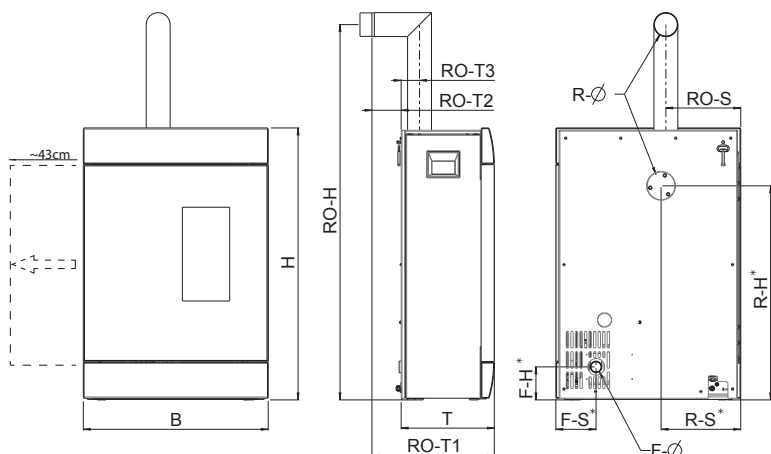

ROCO RAO

Nezávislá na izbovom vzduchu

OBKLADOVÉ VERZIE	pieskovec, mastenec, biely kameň (pozri str. 3),
KORPUS	čierny, metalický
NAPOJENIE PRIEMER	100 mm
NOMINÁLNY VÝKON	8 kW
MENLIVÝ VÝKON	2,5–8 kW
KAPACITA PRIESTORU	50–220 m³
VEĽKOSŤ ZÁSOBNÍKA NA PELETY	51 l / ca. 33 kg
EXTERNÝ VZDUCH pripojenie	zadné
DYMOVOD pripojenie	vrchné, zadné *

Obj.číslo	MODEL	KORPUS	CENA S DPH
E15376	ROCO RAO kameň mastenec	metalický	5.390,00
E15773	ROCO RAO kameň mastenec	čierny	5.390,00
E15377	ROCO RAO kameň pieskovec	čierny	5.390,00
E15378	ROCO RAO biely kameň	čierny	5.390,00

Obj.číslo	Príslušenstvo	CENA S DPH
E15557	Kryt pre zadné napojenie metalický *	156,00
E15558	Kryt pre zadné napojenie čierny *	156,00

POZN * Pripojenie pravé/ľavé je voliteľné .

Obj.číslo	PRÍSLUŠENSTVO PRE VŠETKY ROCO MODEL Y	CENA S DPH	
E14404	RIKA izbový senzor s 5 m. káblom	65,00	
E14558	RIKA izbový senzor bezkáblový	174,00	
E14532	GSM modem Ovládanie cez SIM kartu	modem; (SIM karta nie je súčasťou dodávky)	486,00
E15402	RIKA Firenet	WIFI modul	154,00
E16326	Ovládací displej pre upevnenie na stenu, PODOMIETKOVÁ MONTÁŽ		195,00
E16327	Ovládací displej pre upevnenie na stenu, POVRCHOVÁ MONTÁŽ		195,00