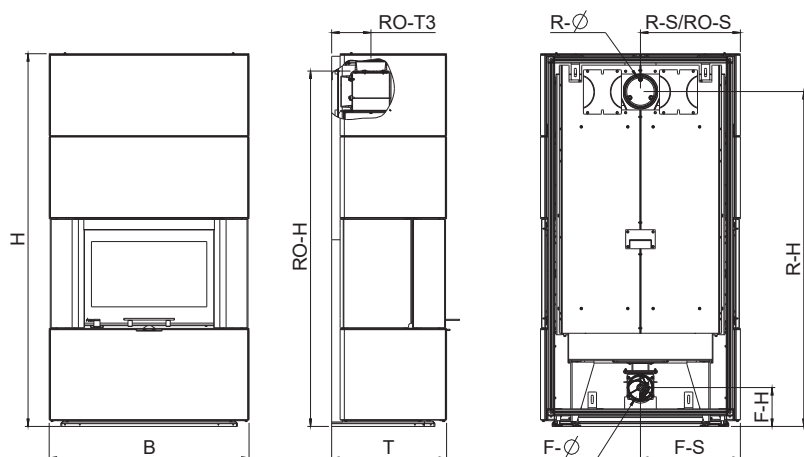

# AMBIA

Nezávislá na izbovom vzduchu \*

|                                         |                                                                    |
|-----------------------------------------|--------------------------------------------------------------------|
| <b>KAMENNÉ OBKLADY</b>                  | mastenec, biely kameň, betónový kameň (pozri poznámku na strane 3) |
| <b>OCEĽOVÝ obklad</b>                   | čierny                                                             |
| <b>KORPUS</b>                           | čierny                                                             |
| <b>ROZMER SPALOVACÉJ KOMORY (š/v/h)</b> | 57/36/33 cm                                                        |
| <b>NAPOJENIE PRIEMER</b>                | 150 mm                                                             |
| <b>NOMINÁLNY VÝKON</b>                  | 8 kW                                                               |
| <b>MENLIVÝ VÝKON</b>                    | 4–8 kW                                                             |
| <b>KAPACITA PRIESTORU</b>               | 90–210 m <sup>3</sup>                                              |
| <b>EXTERNÝ VZDUCH pripojenie</b>        | zadné                                                              |
| <b>DYMOVOD pripojenie</b>               | zadné, vrchné                                                      |