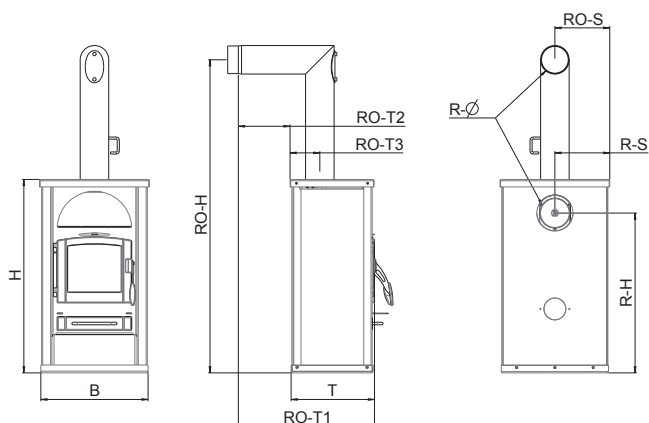

# ALPHA II

|                                  |                         |
|----------------------------------|-------------------------|
| KAMENNÉ OBKLADY                  | mastenec (pozri str. 3) |
| KORPUS                           | metalický, čierny       |
| ROZMER SPALOVACÉJ KOMORY (š/v/h) | 33/30/25 cm             |
| NAPOJENIE PRIEMER                | 130 mm                  |
| NOMINÁLNY VÝKON                  | 7 kW                    |
| MENLIVÝ VÝKON                    | 3,5 – 7 kW              |
| KAPACITA PRIESTORU               | 70 – 190 m <sup>3</sup> |
| EXTERNÝ VZDUCH pripojenie        | -                       |
| DYMOVOD pripojenie               | vrchné, zadné *         |