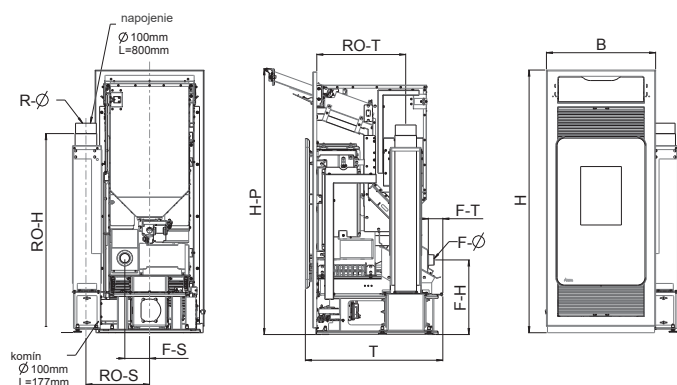

REVIVO 125

Nezvislá na izbovom vzduchu

KORPUS	čierny
NAPOJENIE PRIEMER	100 mm
NOMINÁLNY VÝKON	6 kW
MENLIVÝ VÝKON	2,5–6 kW
KAPACITA PRIESTORU	50–160 m³
VEĽKOSŤ ZÁSOBNÍKA NA PELETY	62 l / ca. 40 kg
EXTERNÝ VZDUCH pripojenie	zadné
DYMOVOD pripojenie	ľavé, pravé, zadné, vrchné

Obj.číslo	MODEL	KORPUS	CENA S DPH
E16078	REVIVO 125 predný panel čierna oceľ	čierny	5.140,00

Obj.číslo	Príslušenstvo	CENA S DPH	
E15886	Dotykový displej pod omietku REVIVO*	250,00	
E15887	Dotykový displej na omietku REVIVO *	250,00	
E16223	Inštalčná sada REVIVO	90,00	
E14404	RIKA izbový senzor	s 5 m. káblom	65,00
E14558	RIKA izbový senzor bezkáblový		174,00
E14532	GSM modem Ovládanie cez SIM kartu	modem; (SIM karta nie je súčasťou dodávky)	486,00
E15402	RIKA Firenet	WIFI modul	154,00