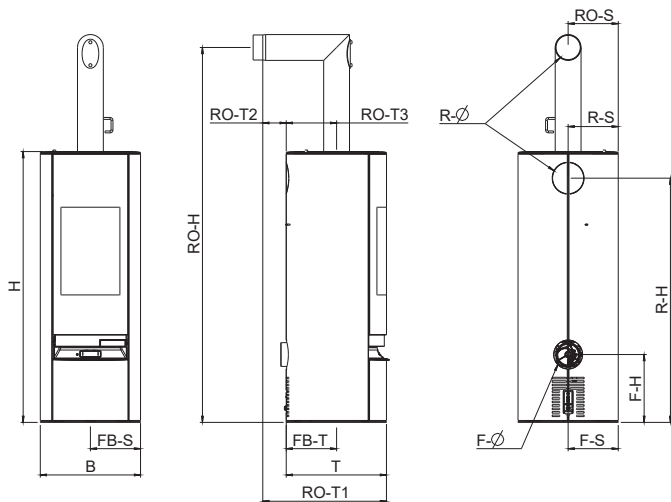

Otočná o 360° (voliteľné) **

OCEĽOVÝ OBKLAD	čierny
KORPUS	čierny
SWING	bez RIKATRONIC 4
SWING RIKATRONIC 4	s RIKATRONIC 4
ROZMER SPALOVACÉJ KOMORY (š/v/h)	35/43/27 cm
NAPOJENIE PRIEMER	130 mm
NOMINÁLNY VÝKON	8 kW
MENLIVÝ VÝKON	4–8 kW
KAPACITA PRIESTORU	90–210 m³
EXTERNÝ VZDUCH pripojenie	zadné **, spodné **
DYMOVOD pripojenie	vrchné, zadné ***

Obj.číslo	MODEL	KORPUS	CENA S DPH
E15694	SWING oceľ čierna	čierny	3.940,00
E15823**	SWING oceľ čierna + otočné prevedenie	čierny	4.280,00
E15695	SWING RIKATRONIC4 oceľ čierna	čierny	4.580,00
E15824**	SWING RIKATRONIC4 oceľ čierna + otoč.prevedenie	čierny	4.880,00

Obj.číslo	Príslušenstvo	CENA S DPH
E16215	Kryt pre zadné napojenie ***	48,00
E15803	Pripojenie ext. vzduchu (len model E15694) **	108,00
E15797	GSM ovládanie RIKATRONIC4 pre aktiváciu prostredníctvom mobilného telefónu	modem (SIM karta nie je súčasťou dodávky) 405,00
E15743	podpaľovače RIKA, 12 x E15834 (minimálne množstvo objednávky pre predajcov)	165,00

POZN

* Modely nezávislé od vzduchu v izbe nezahŕňajú samouzatvaracie dvere.

** Napojenie ext.vzduchu nie je možné pri otočnej verzii.

*** Zadné napojenie dymovodu je voliteľné - nie je možné pri otočnej verzii.