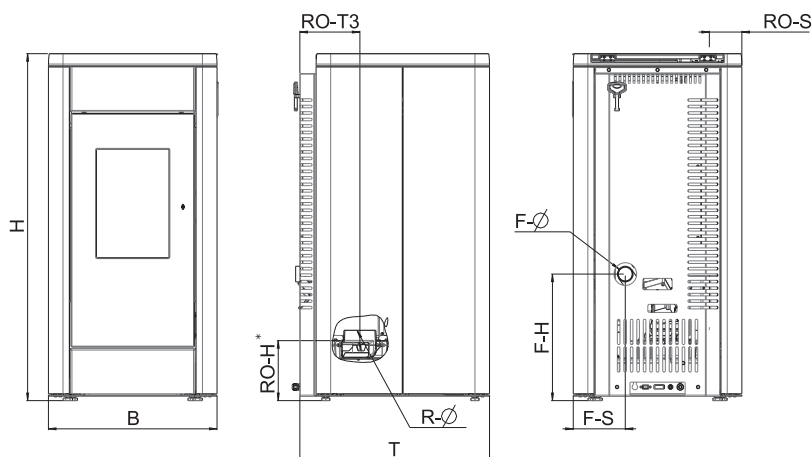

FILO RAO

Nezávislá na izbovom vzduchu