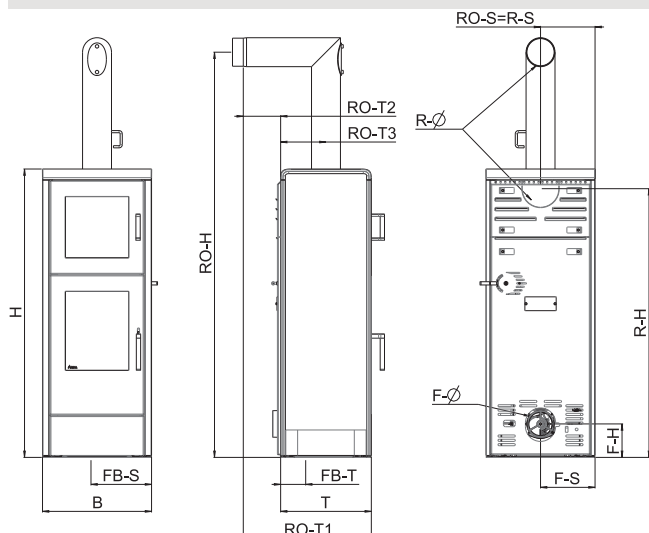

BACK

Nezávislá na izbovom vzduchu *

DEKORAČNÝ PANEL BOČNÝ	decor čierne sklo, efekt hrdza, efekt hrdza metalická, keramika biela keramika dekor dreva, keramika dekor creme
OCEĽOVÝ OBKLAD	čierny
KORPUS	čierny
ROZMER SPALOVACÉJ KOMORY (š/v/h)	34/30/35 cm
NAPOJENIE PRIEMER	130 mm
NOMINÁINÝ VÝKON	8 kW
MENLIVÝ VÝKON	4 – 8 kW
KAPACITA PRIESTORU	90 – 210 m³
EXTERNÝ VZDUCH pripojenie	zadné, spodné (voľba)
DYMOVOD pripojenie	vrchné, zadné

Obj.číslo	MODEL	KORPUS	CENA S DPH
E16040 + E16047	BACK oceľ čierna + napojenie zadné	čierny	3.620,00
E16040 + E16046	BACK oceľ čierna + napojenie vrchné	čierny	3.620,00
E16041 + E16047	BACK čierne sklo + napojenie zadné	čierny	3.750,00
E16041 + E16046	BACK čierne sklo + napojenie vrchné	čierny	3.750,00
E16042 + E16047	BACK efekt hrdza + napojenie zadné	čierny	3.750,00
E16042 + E16046	BACK efekt hrdza + napojenie vrchné	čierny	3.750,00
E16043 + E16047	BACK efekt hrdza metalická + napojenie zadné	čierny	3.750,00
E16043 + E16046	BACK efekt hrdza metalická + napojenie vrchné	čierny	3.750,00
E16044 + E16047	BACK keramika biela + napojenie zadné	čierny	3.750,00
E16044 + E16046	BACK keramika biela + napojenie vrchné	čierny	3.750,00
E16045 + E16047	BACK keramika dekor dreva + napojenie zadné	čierny	3.750,00
E16045 + E16046	BACK keramika dekor dreva + napojenie vrchné	čierny	3.750,00
E16075 + E16047	BACK keramika dekor creme + napojenie zadné	čierny	3.750,00
E16075 + E16046	BACK keramika dekor creme + napojenie vrchné	čierny	3.750,00
Obj.číslo	Príslušenstvo	CENA S DPH	
E16091	Kryt pre zadné napojenie	96,00	
E16210	Plech na pečenie	125,00	
POZN	* Modely nezávislé od vzduchu v izbe nezahŕňajú samozatváracie dvere. ** V dodávke je zahnutý rošt na varenie a plech na pečenie