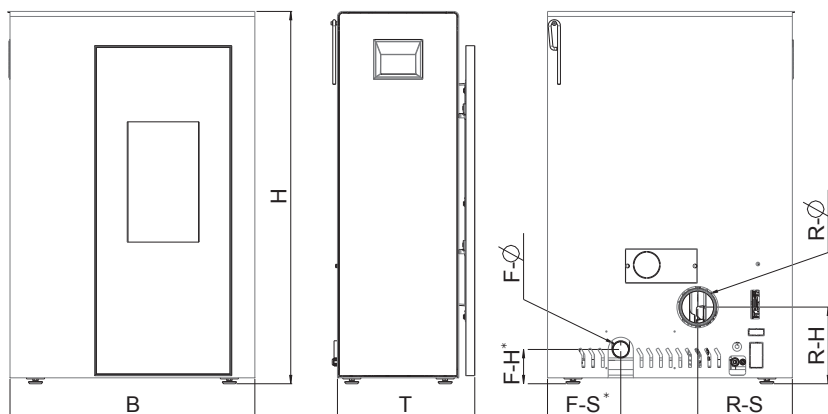

MIRO 4/6 kW*

Nezávislá na izbovom vzduchu